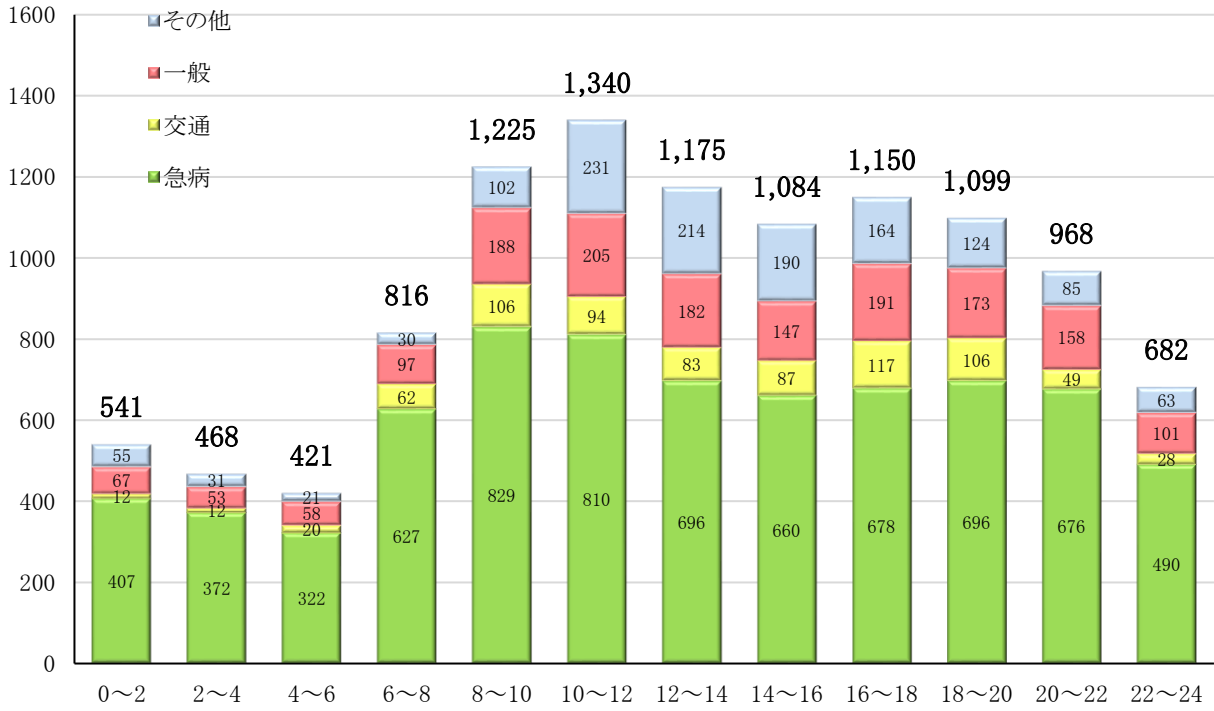

## 時間帯別搬送人員

令和元年中

単位:人

単位:時

## 発生場所別搬送人員

令和元年中