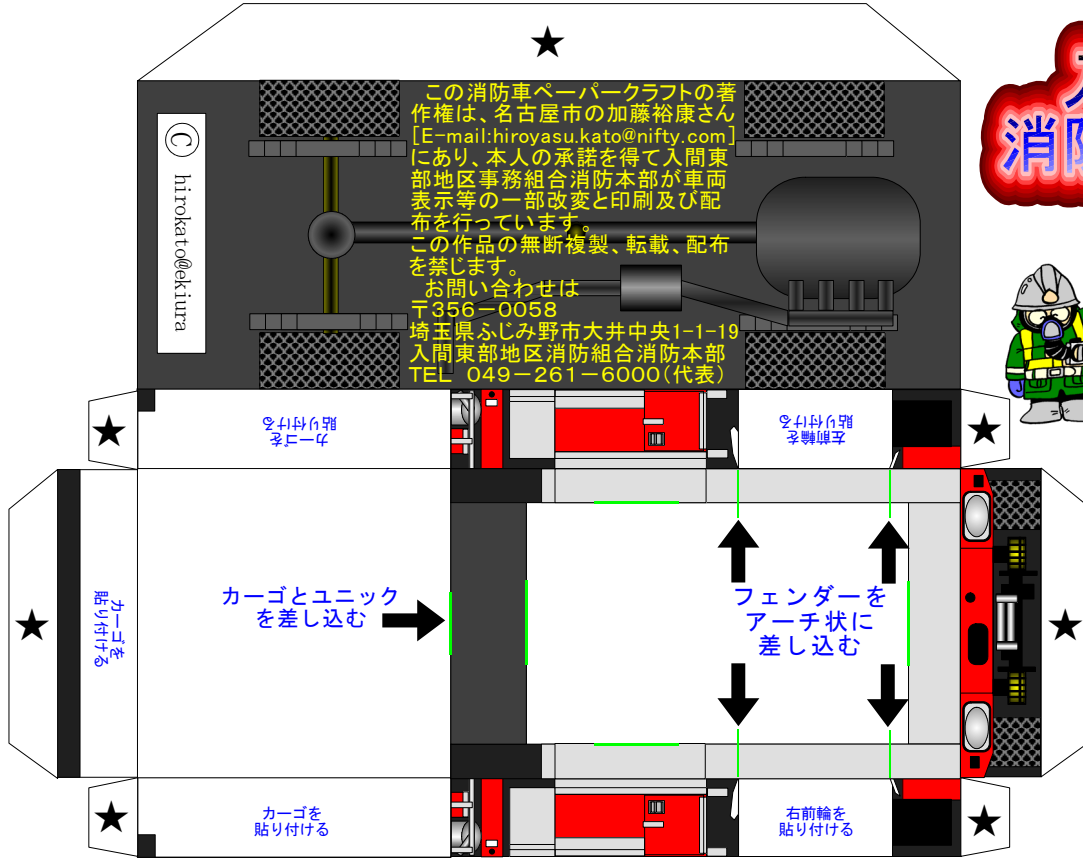

# 入間東部地区 消防組合消防本部

この消防車ペーパークラフトの著作権は、名古屋市の加藤裕康さん [E-mail:hiroyasu.kato@nifty.com] にあり、本人の承諾を得て入間東部地区事務組合消防本部が車両表示等の一部改変と印刷及び配布を行っています。  
この作品の無断複製、転載、配布を禁じます。  
お問い合わせは  
〒356-0058  
埼玉県ふじみ野市大井中央1-1-19  
入間東部地区消防組合消防本部  
TEL 049-261-6000(代表)

© hirokato@ekitura

★印は「のりつけ」です。  
★印は「さしこみ」です。  
「じょうずに作ってね！」

救助工作車

- 用意するもの
- はさみ
  - カッター
  - 定規
  - セット
  - ビックリ
  - のり
  - 両面テープ
  - 等